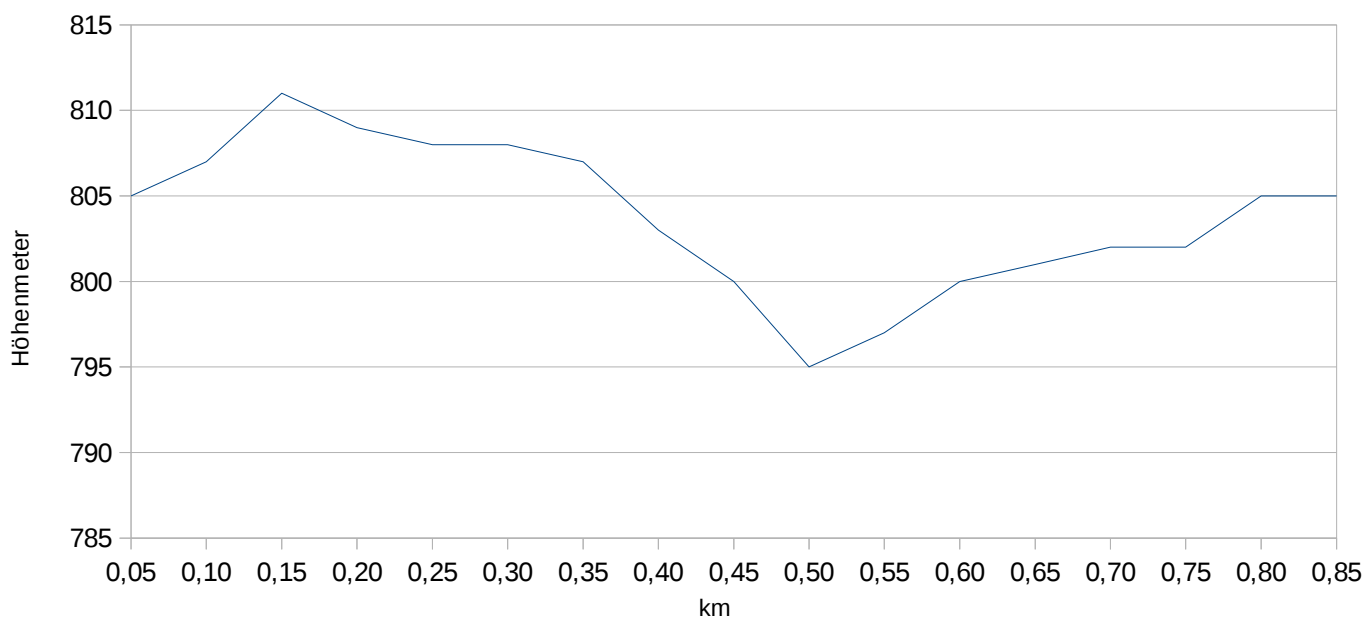

## Wettkampfstrecke Sprint

Höhenunterschied HD: 16m

Höchstanstieg MC: 6m

Gesamtanstieg TC: 16m

Streckenlänge: 880m

Karte

Höhenprofil